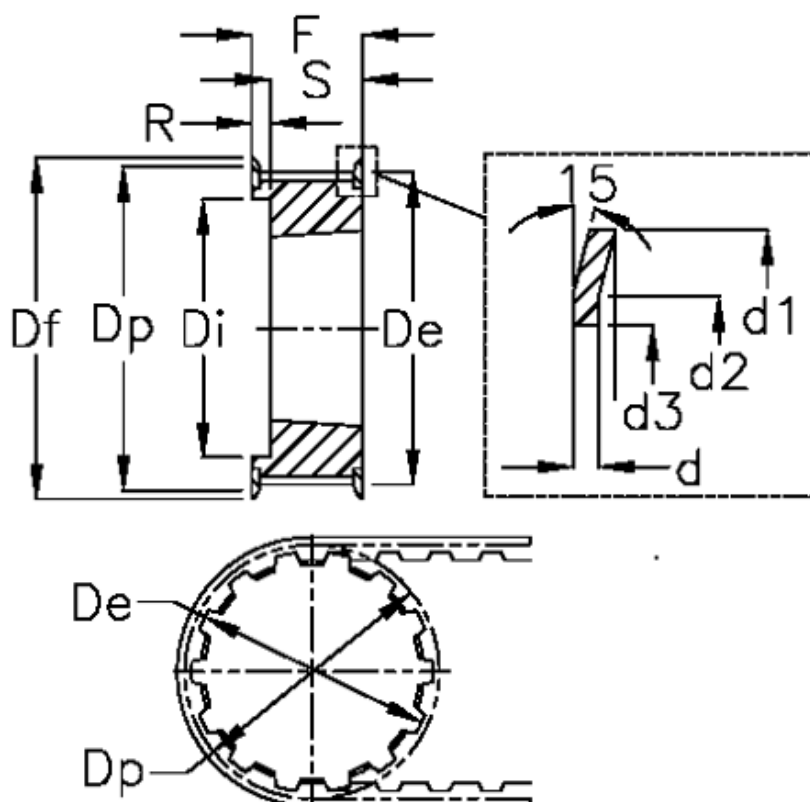

Varenummer: 604133030085  
 Beskrivelse: Tandremskive for taperbøsning  
 HTD 30 14M 85 TL 2517

## Mål

Bredde = 85	Dp = 133.69	Type = 14M
d = 2.5	F = 102	Vægt = 3.75
d1 = 138	Flangetype = F43	
d2 = 132	For bøsning = 2517	
d3 = 121	Max boring = 60	
De = 130.99	r = 28.5	
Df = 138	S = 45	
Di = 100	Tandantal = 30	